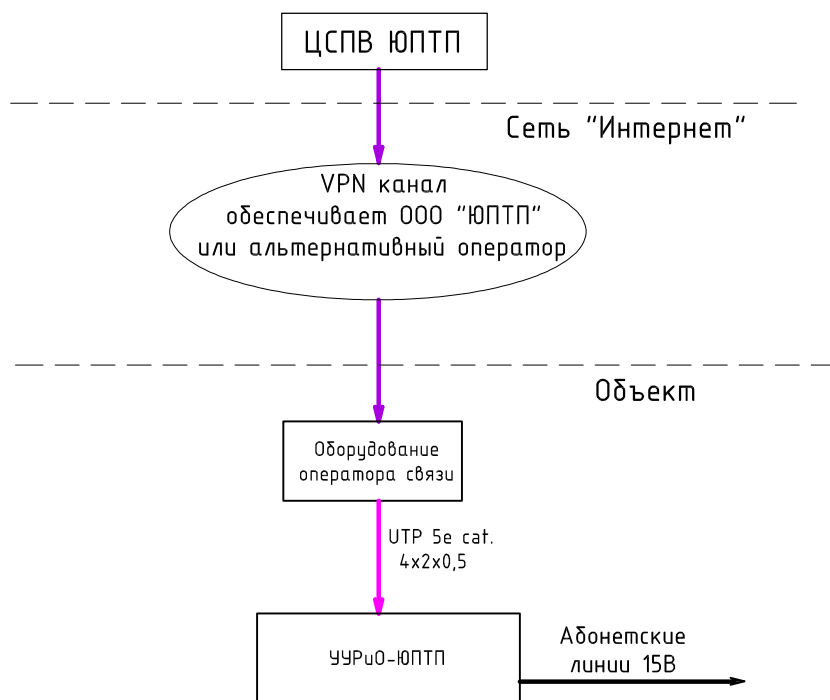

Схема организации связи

Центр управления сетью (ЦУС) ООО "ЮТПП"
 адрес: г.Москва,
 ул.Бутлерова, д.7, ММТС-9, 2-й этаж,
 1-й блок, стойка 000 "ЮТПП"

УСЛОВНЫЕ ОБОЗНАЧЕНИЯ:

- ЦСПВ - центральная станция проводного вещания ;
- VPN - виртуальная частная сеть ;
- УУРчО-ЮТПП - цифровое оборудование проводного вещания ;