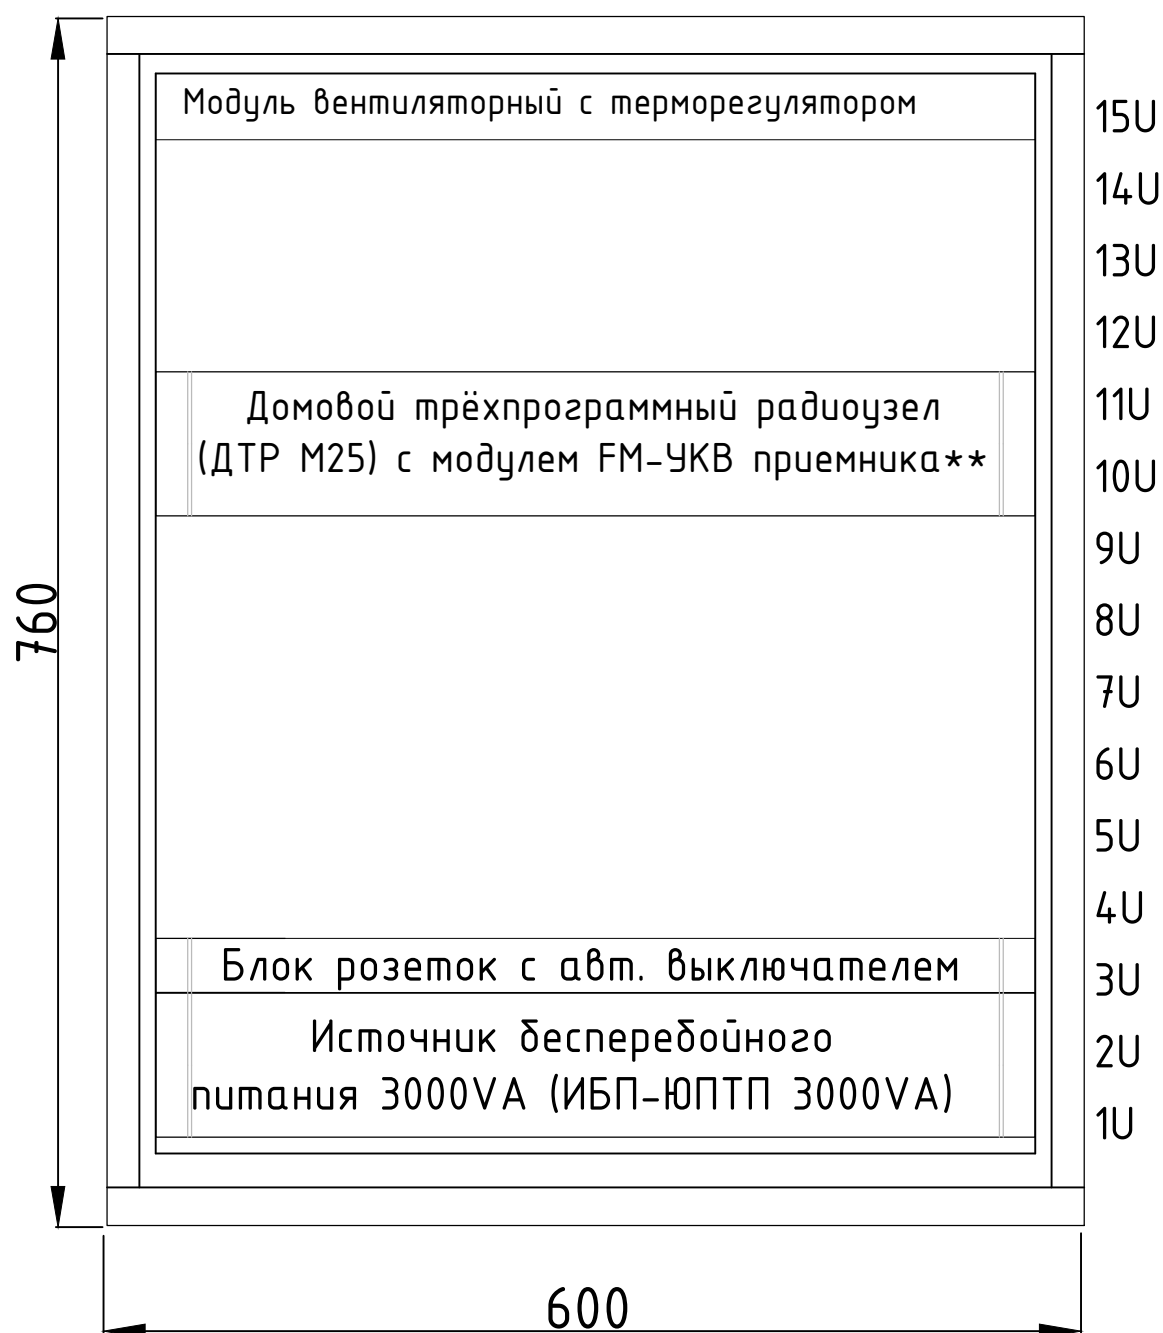

Фасад телекоммуникационного шкафа ЧУРиО-ЮПТП М25

Примечание:

**При необходимости резервирования сигнала радиовещания устанавливается антенна FM-УКВ диапазона и подключается к ДТР со встроенным FM-УКВ приемником