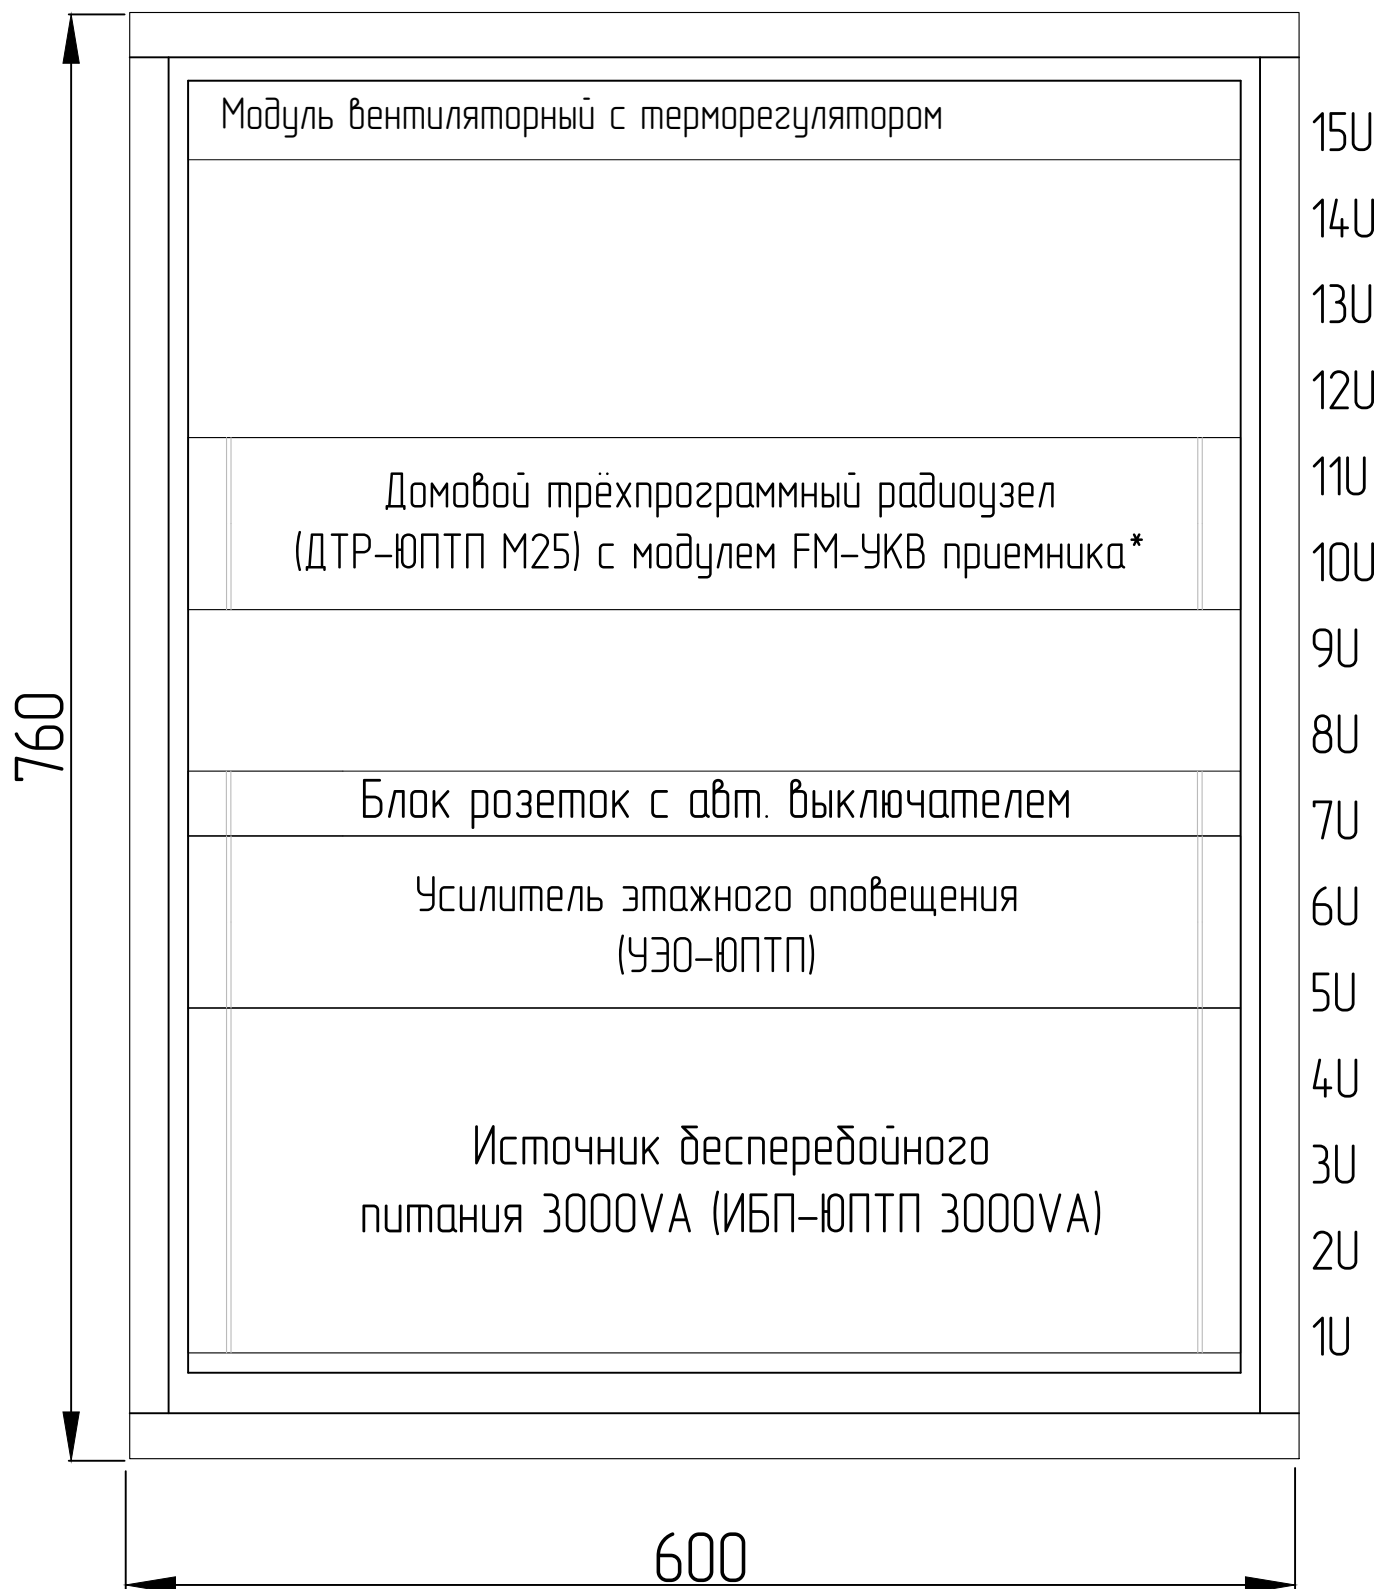

Фасад телекоммуникационного шкафа
УУР₁₀-ЮПТП М25 ОСЭО

Примечание:

*При необходимости резервирования сигнала радиовещания устанавливается антенна FM-УКВ диапазона и подключается к ДТР-ЮПТП М25 со встроенным FM-УКВ приемником