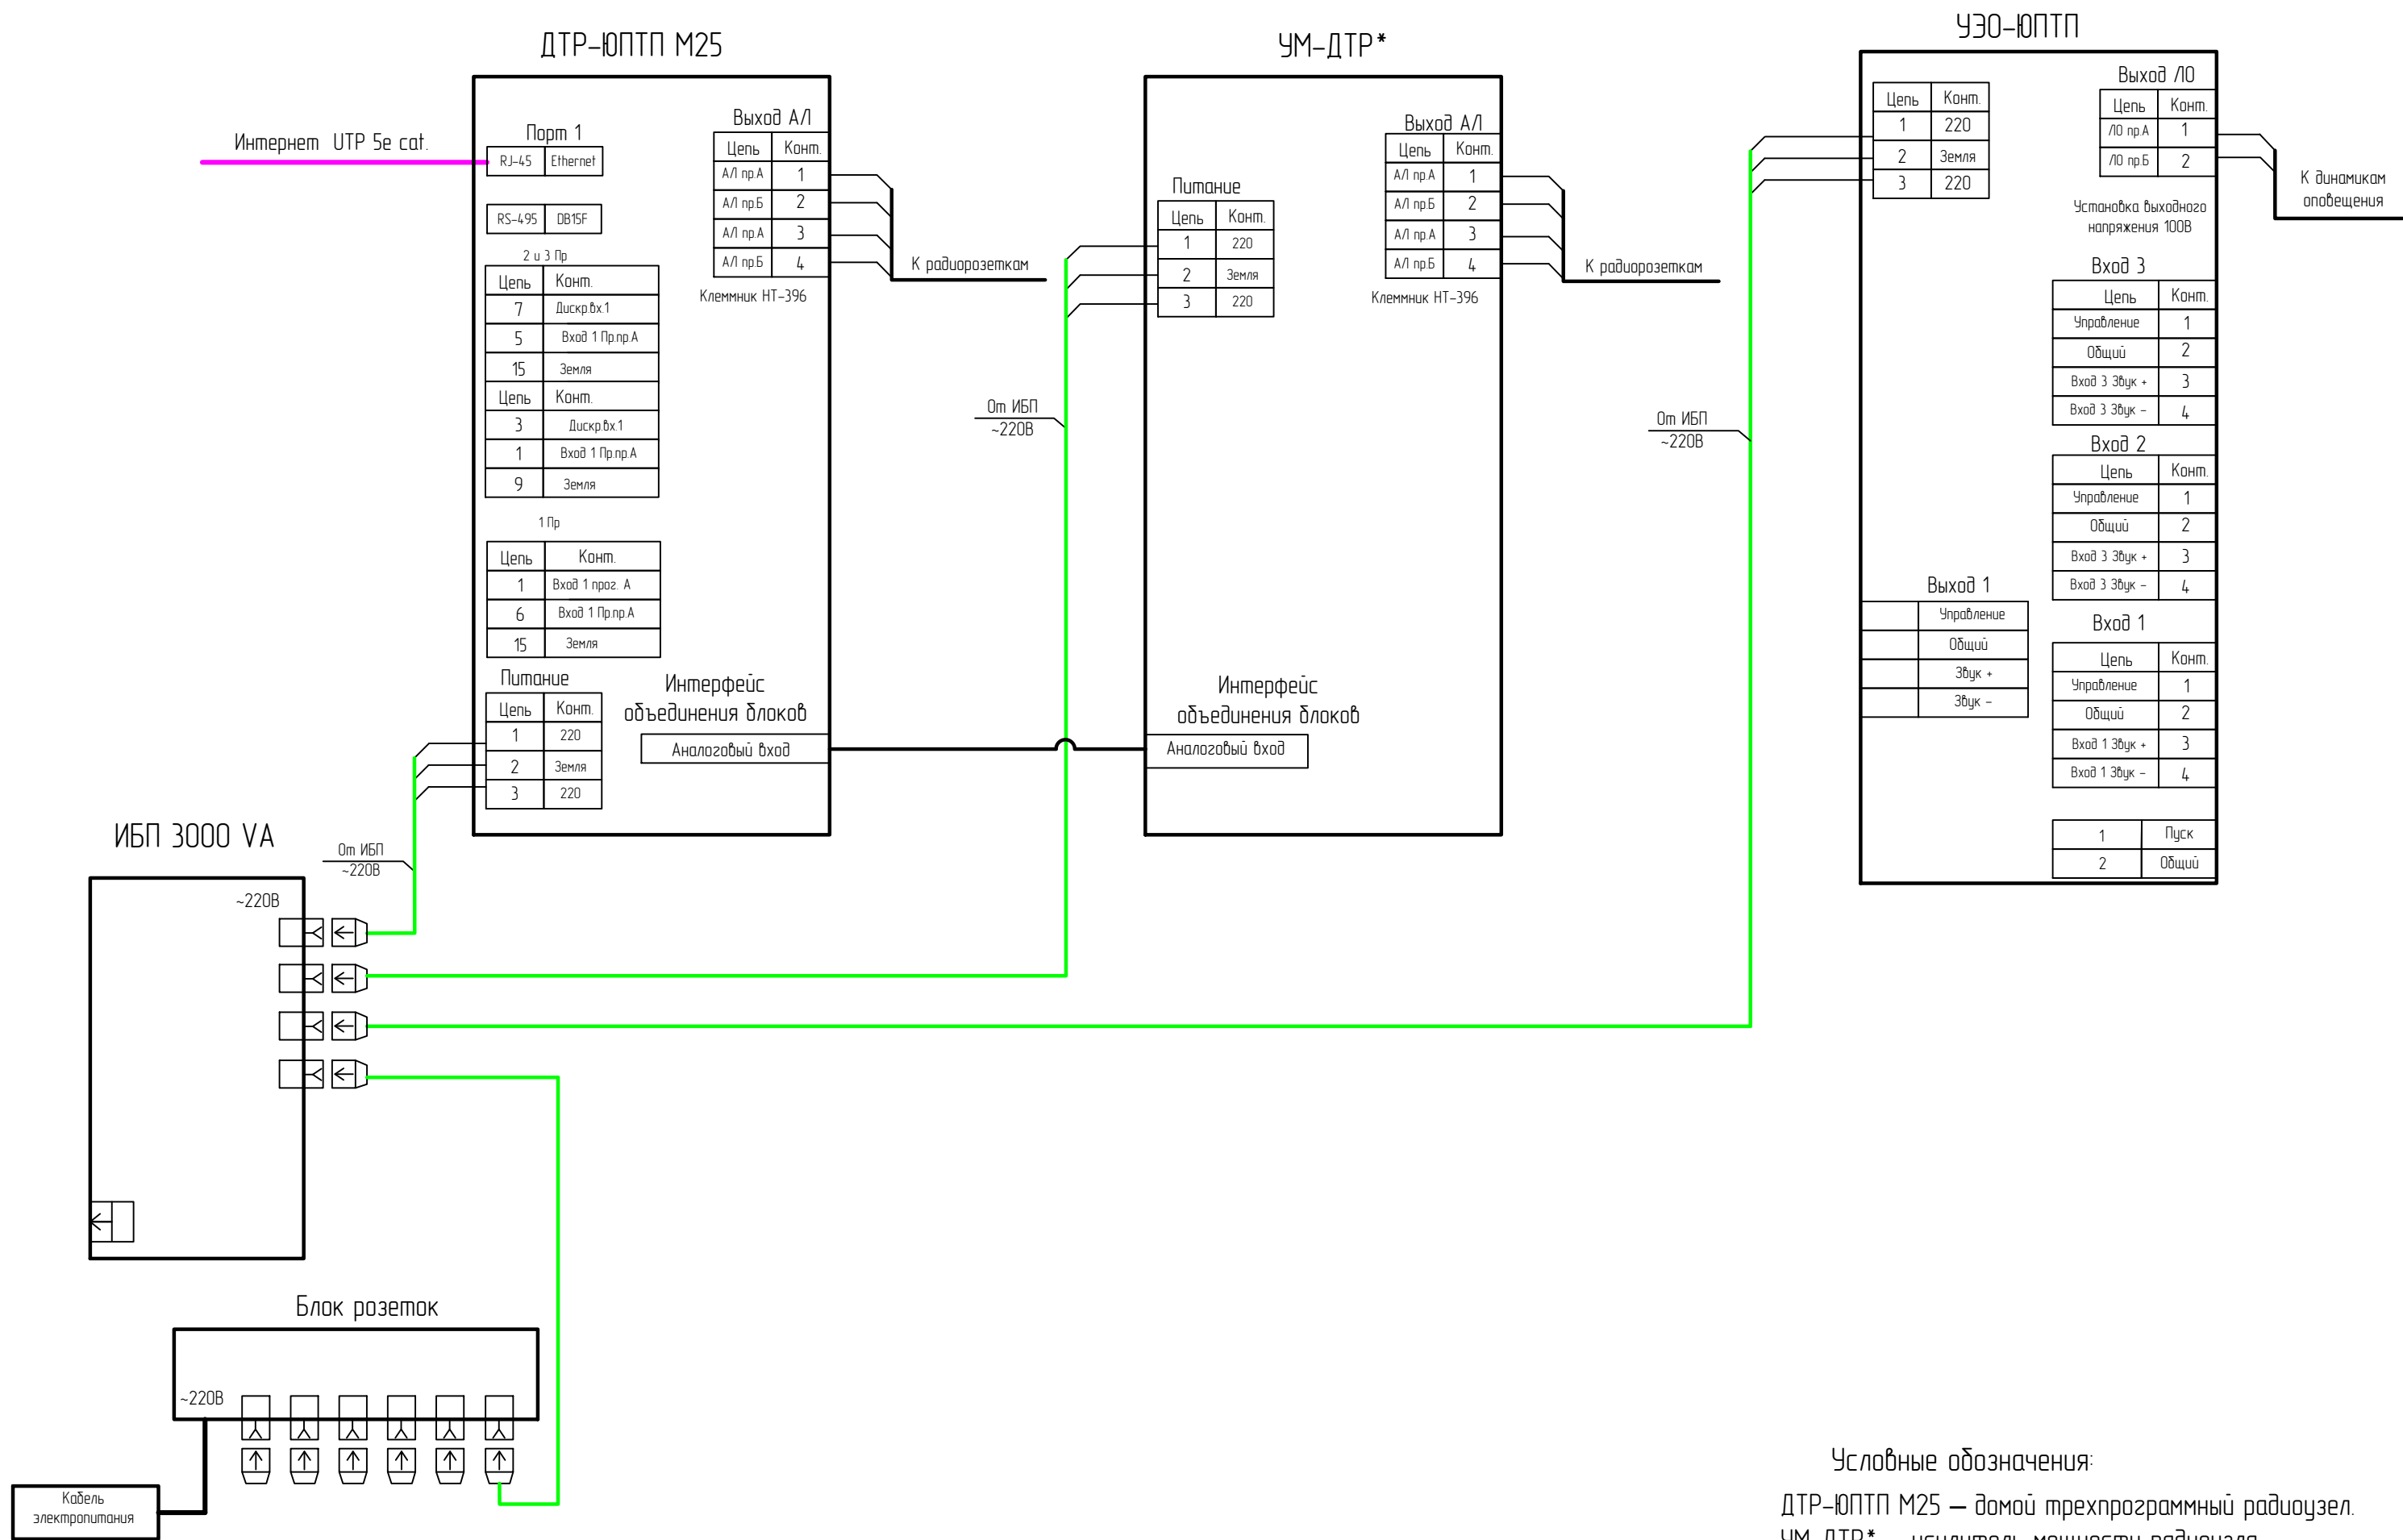

Схема коммутации базового оборудования ЧУРиО-ЮПТП М25 ОСЭО в шкафу

Условные обозначения:
 ДТР-ЮПТП М25 – домоф трехпрограммный радиоузел.
 УМ-ДТР* – усилитель мощности радиоузла.
 УЭО-ЮПТП – усилитель этажного оповещения.