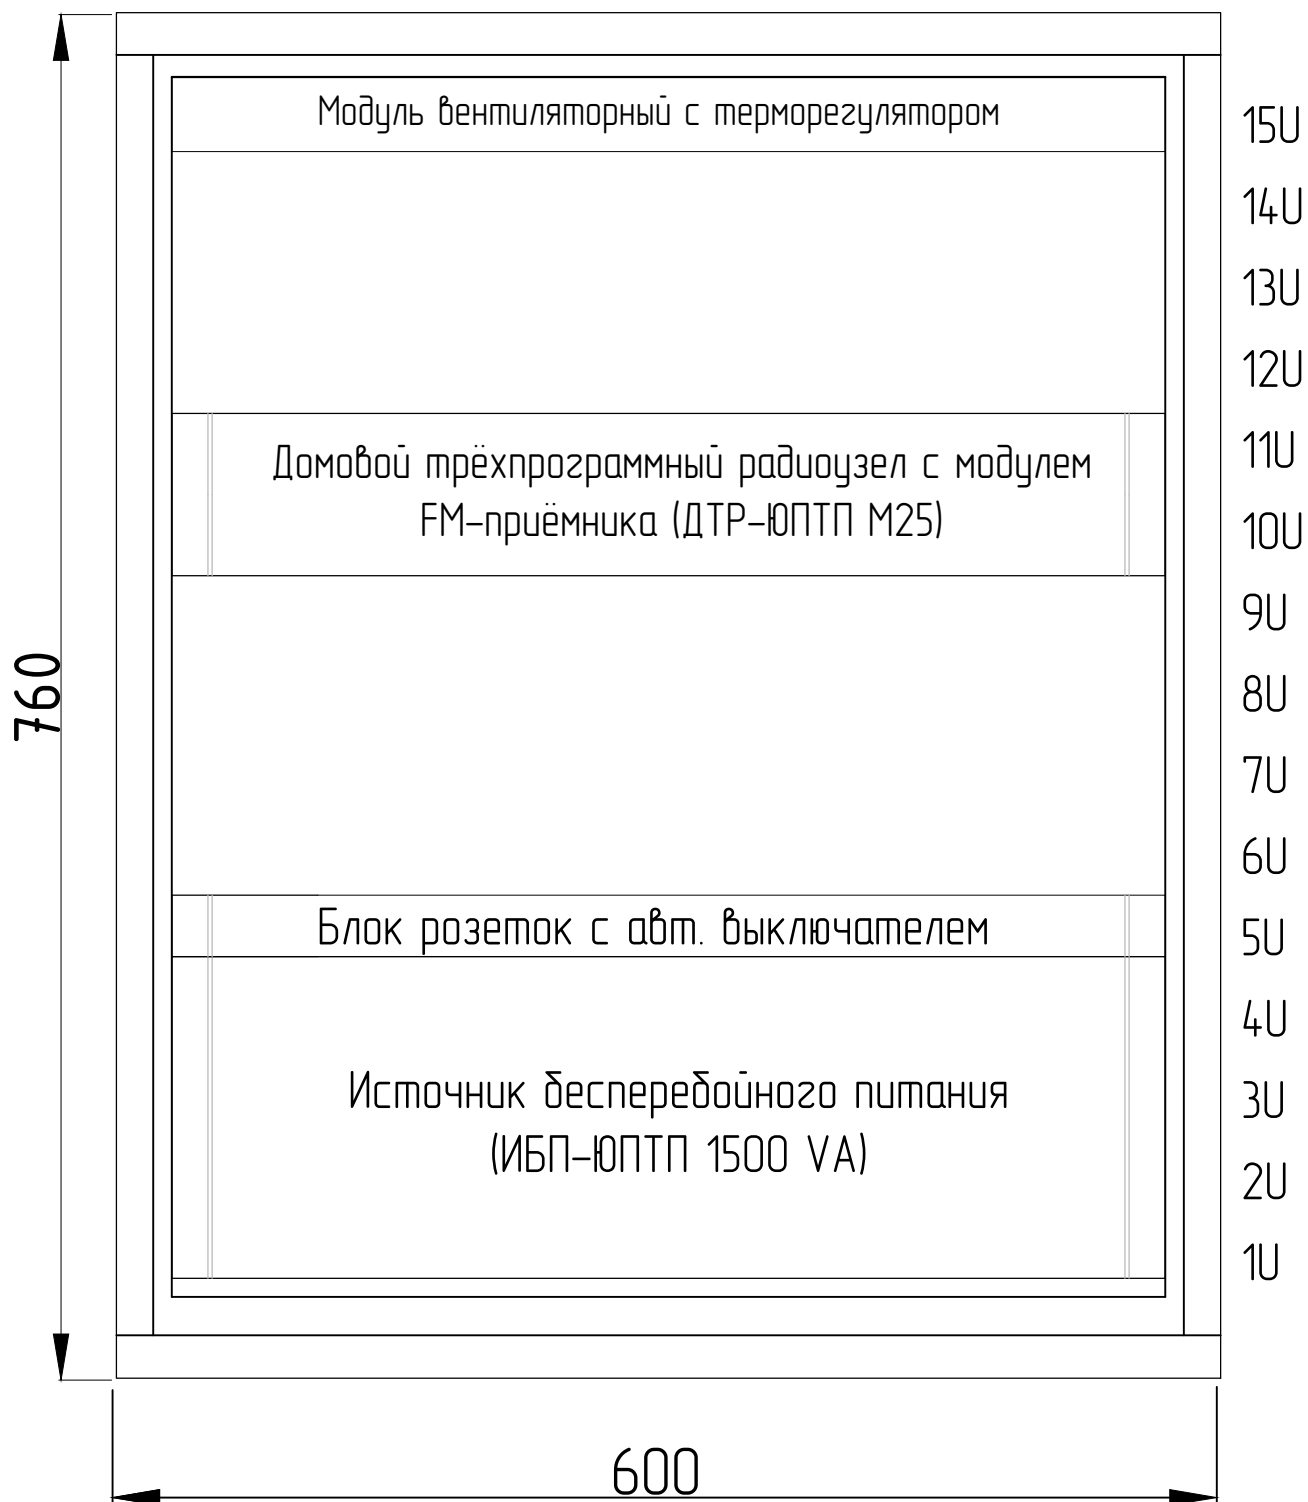

Фасад телекоммуникационного шкафа
УУР₁₀-ЮПТП М25

Примечание:

При необходимости резервирования сигнала радиовещания устанавливается антенна FM-УКВ диапазона и подключается к ДТР-ЮПТП М25 со встроенным FM-УКВ приемником.