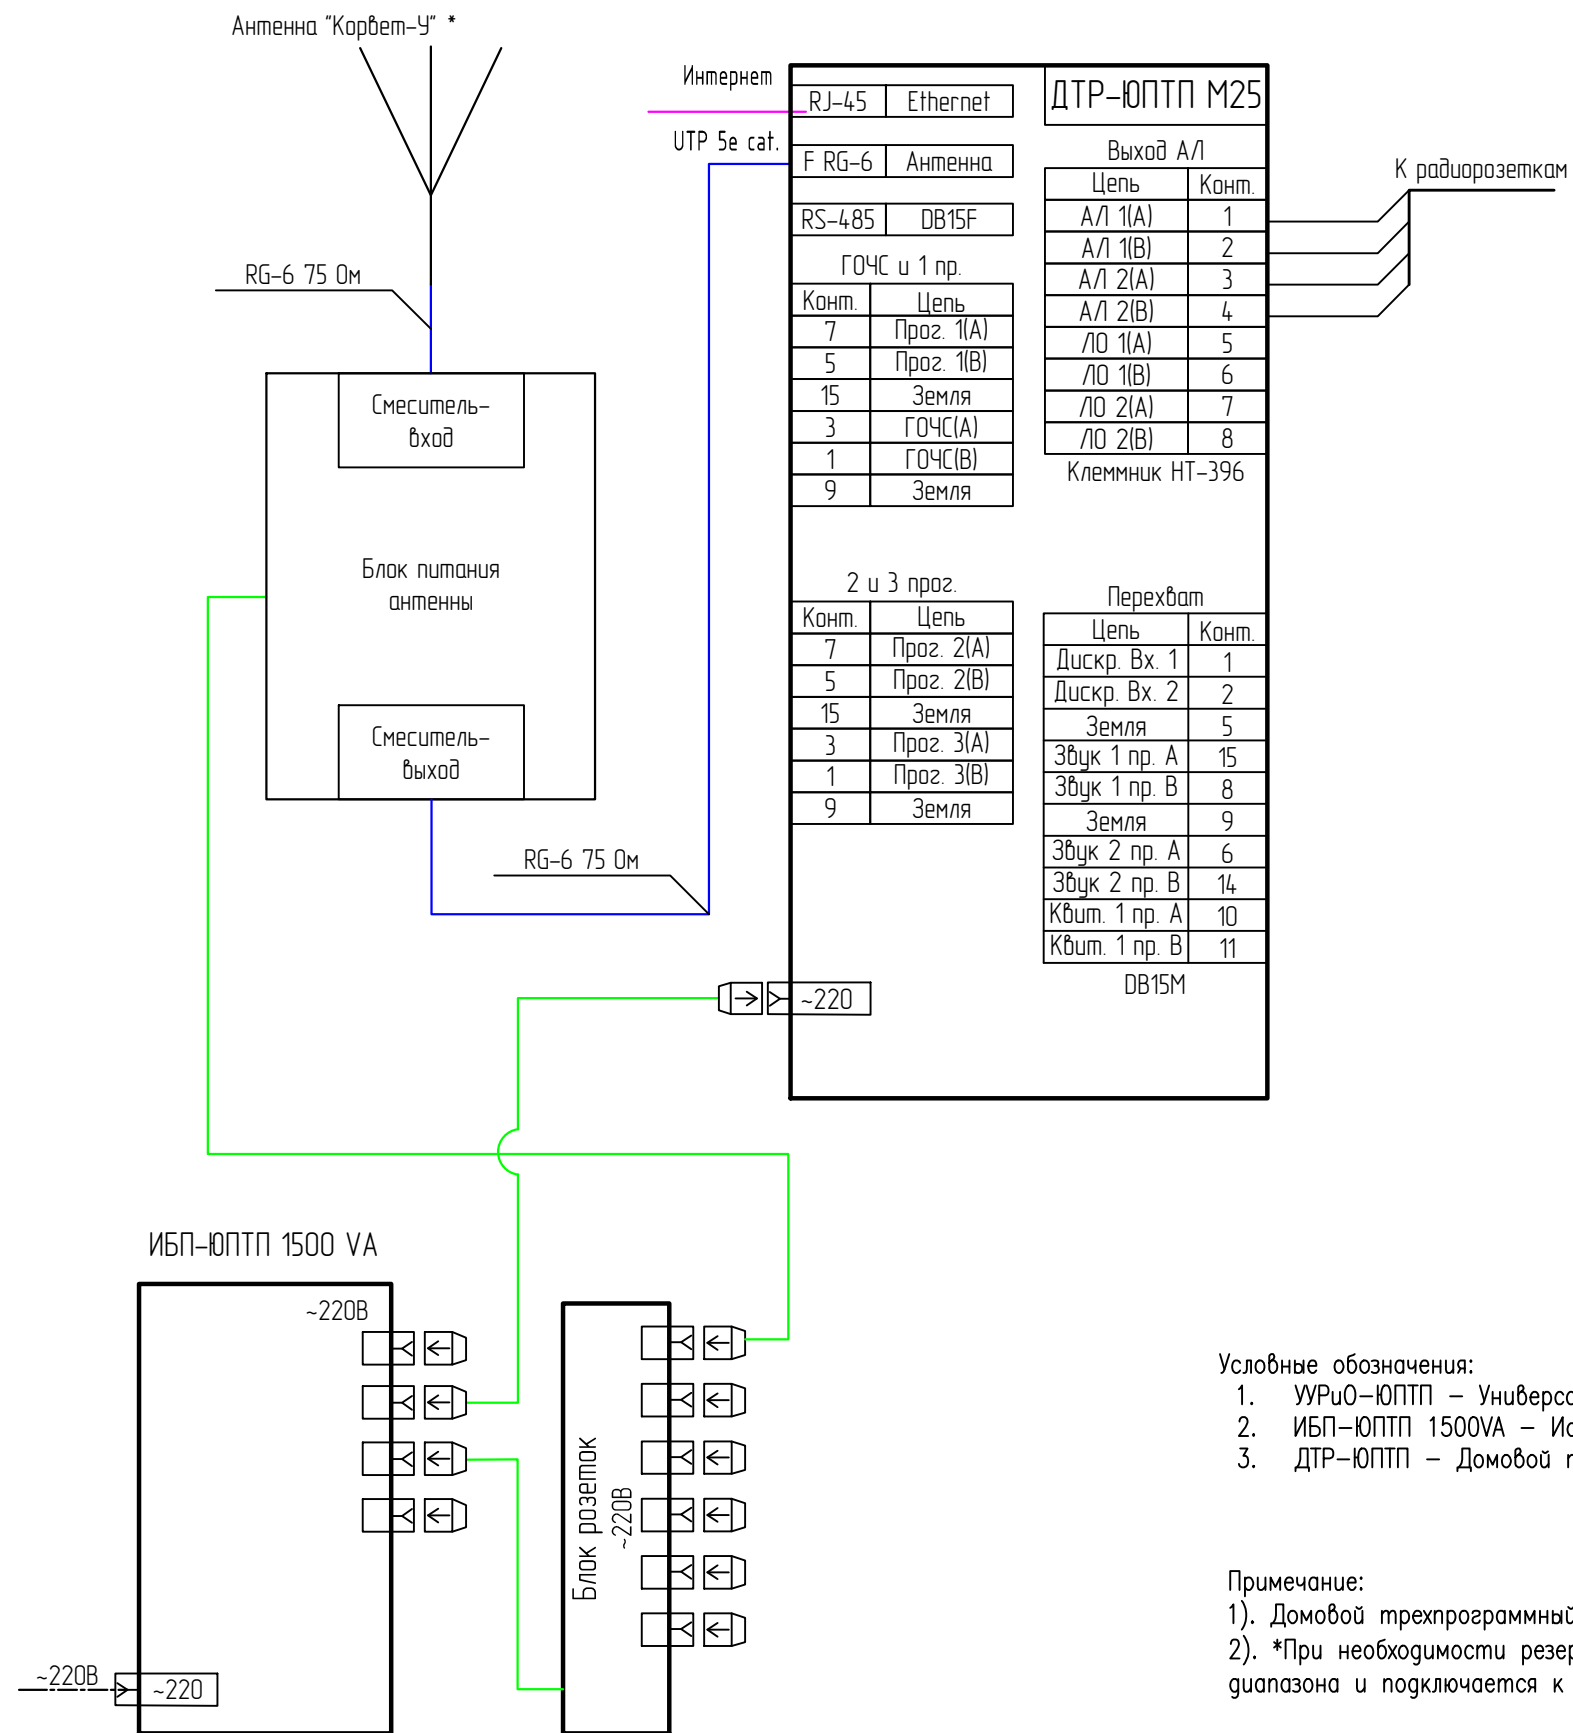

Схема коммутации базового оборудования УУРиО-ЮПТП М25

Условные обозначения:

1. УУРиО-ЮПТП – Универсальный узел радификации и оповещения;
2. ИБП-ЮПТП 1500VA – Источник бесперебойного питания 1500 VA;
3. ДТР-ЮПТП – Домовой трехпрограммный радиоузел.

Примечание:

- 1). Домовой трехпрограммный радиоузел (ДТР-ЮПТП М25) имеет выходную мощность 25Вт;
- 2). *При необходимости резервирования сигнала радиовещания устанавливается антенна FM-УКВ диапазона и подключается к ДТР-ЮПТП со встроенным FM-УКВ приемником.